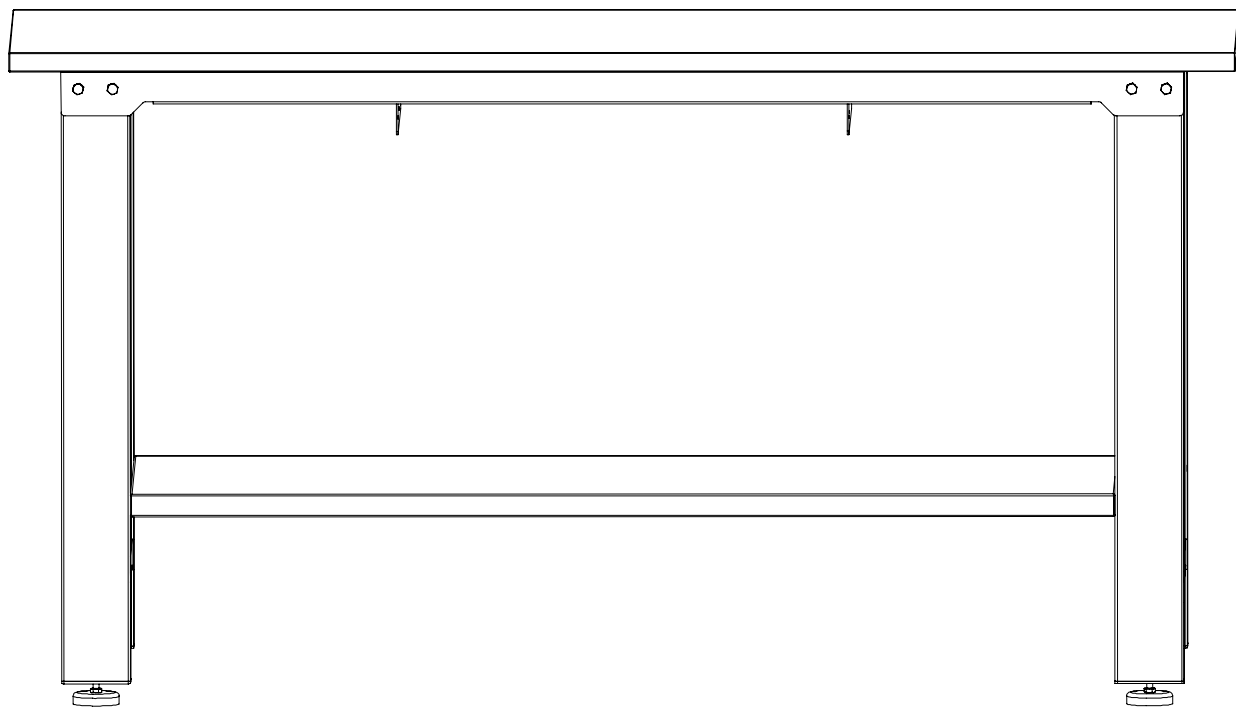

EG 0360

Établi métal 1.5m plateau bois

Metal stand 1.5m wooden Tray

ATTENTION

Avant de retourner ce produit pour quelque raison qu'il soit (problème d'installation, consignes d'utilisation, panne, problème de fabrication...), merci de nous contacter.