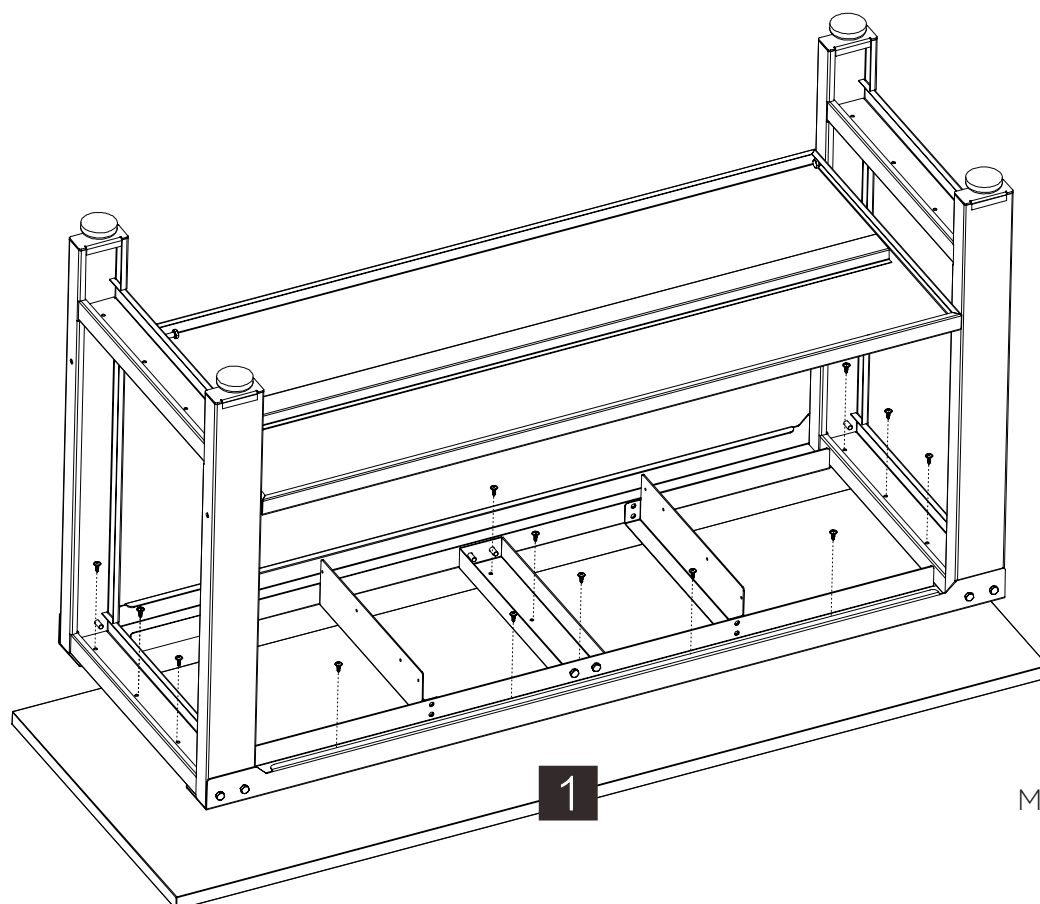

M8X20---4 pcs
M8 --- 4 pcs

4